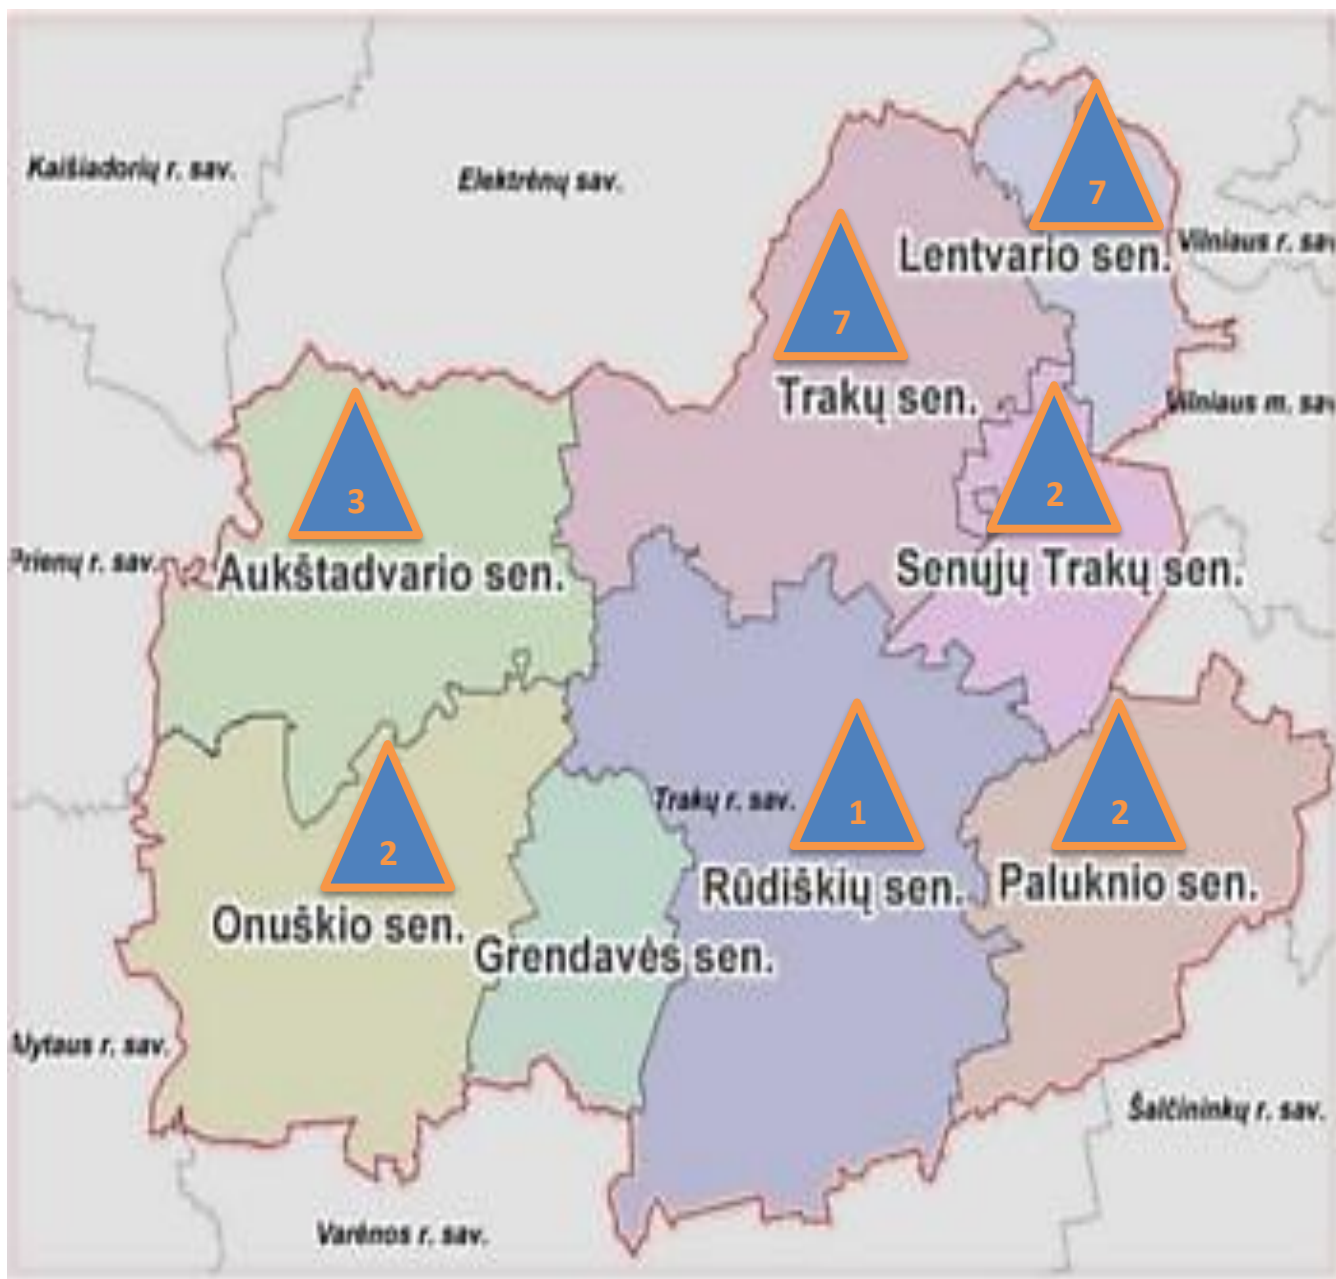

KOLEKTYVINĖS APSAUGOS STATINIAI TRAKŲ RAJONO SAVIVALDYBĖJE

Gyventojai (2016 m.): apie **33 020** gyv.

Plotas: 1208 km²

Viso: 24 **KA** statiniai

Kolektyvinės apsaugos statiniai ir jų skaičius

Trakų seniūnija