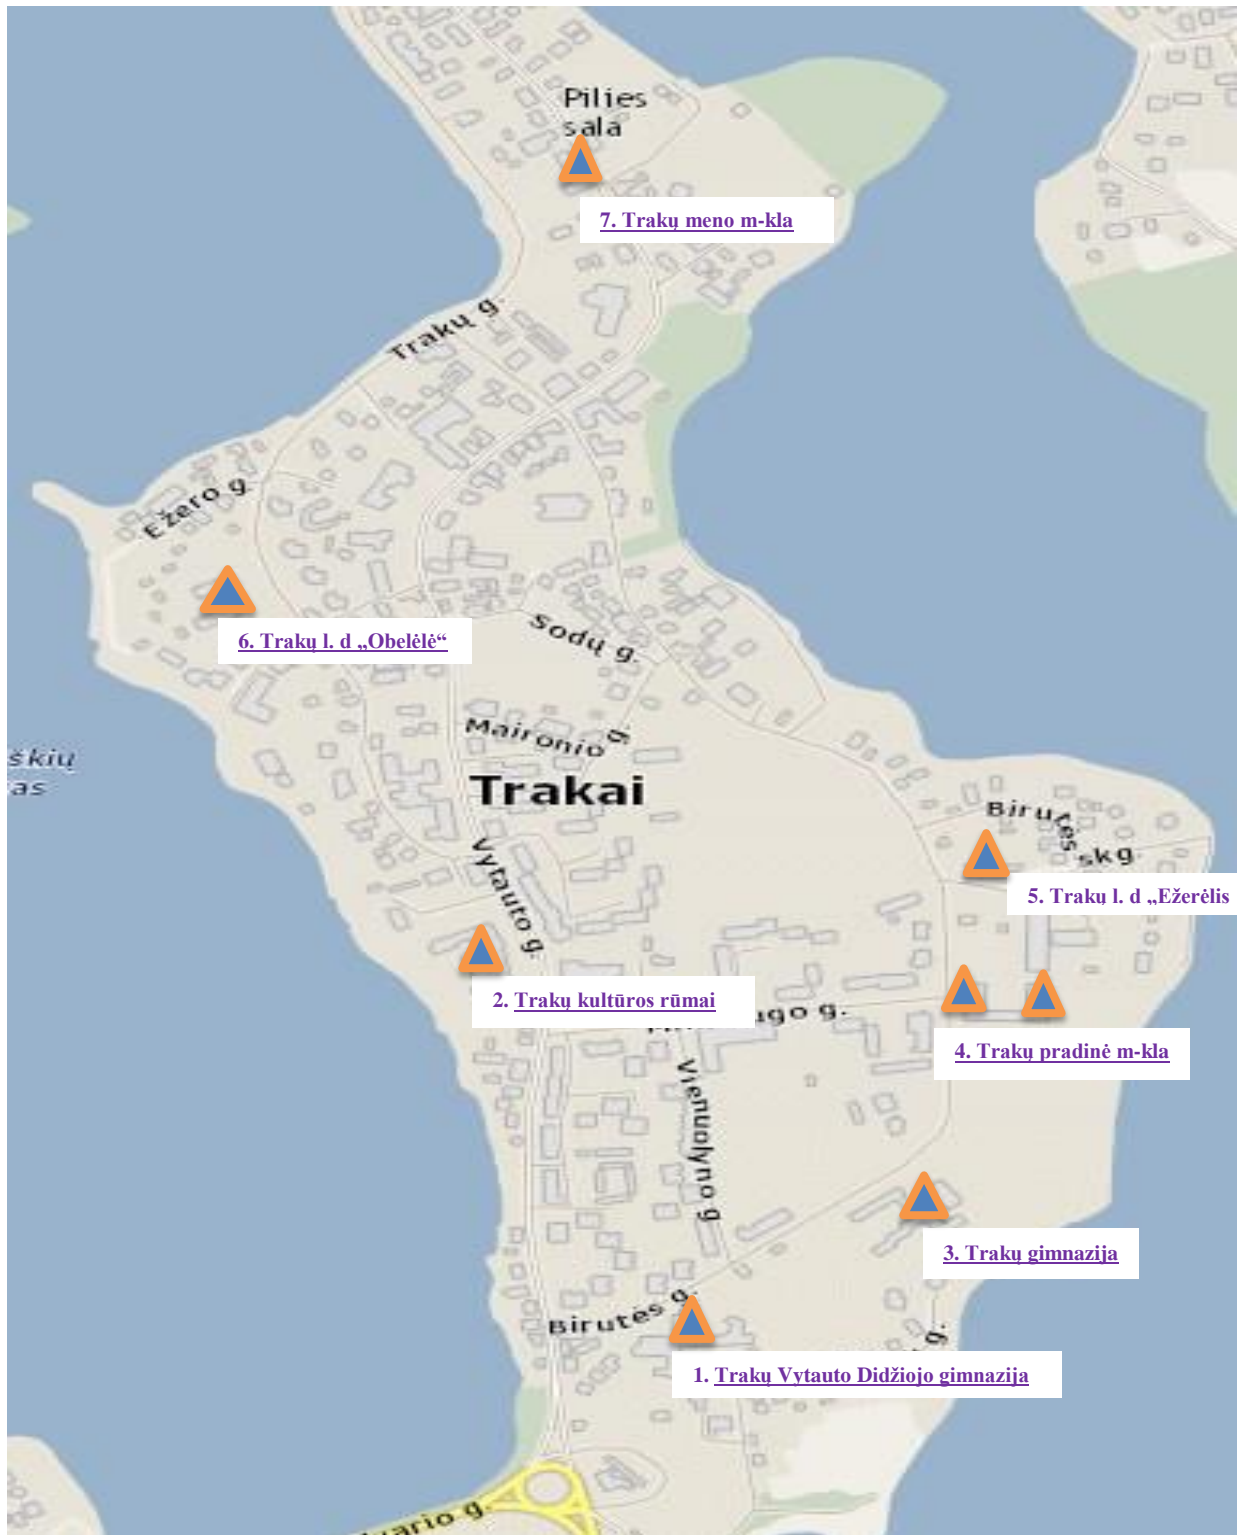

Trakų seniūnijoje gyvena apie 9000 gyv.
Plotas: 141 km²

1. Trakų Vytauto Didžiojo gimnazija – Birutės g. 48,
<http://www.maps.lt/map/default.aspx?lang=lt#obj=560420;6055771;Pa%C5%BEym%C4%97tas%20ta%C5%A1kas;&xy=560508,6055687&z=5000&lrs=hybrid,stops,tourism,scholar,zebra>
2. Trakų kultūros rūmai – Vytauto 69, Trakai
<http://www.maps.lt/map/default.aspx?lang=lt#obj=560211;6056177;Pa%C5%BEym%C4%97tas%20ta%C5%A1kas;&xy=560387,6056081&z=5000&lrs=hybrid,stops,tourism,scholar,zebra>
3. Trakų gimnazija – Birutės g. 44,
<http://www.maps.lt/map/default.aspx?lang=lt#obj=560627;6055901;Pa%C5%BEym%C4%97tas%20ta%C5%A1kas;&xy=560596,6055914&z=5000&lrs=hybrid,stops,tourism,scholar,zebra>
4. Trakų pradinė m-kla – Birutės g. 42,
<http://www.maps.lt/map/default.aspx?lang=lt#obj=560675;6056098;Pa%C5%BEym%C4%97tas%20ta%C5%A1kas;&xy=560612,6056093&z=2000&lrs=hybrid,stops,tourism,scholar,zebra>
5. Trakų l. d. „Ežerėlis“ – Birutės g. 38,
<http://www.maps.lt/map/default.aspx?lang=lt#obj=560679;6056256;Pa%C5%BEym%C4%97tas%20ta%C5%A1kas;&xy=560670,6056233&z=2000&lrs=hybrid,stops,tourism,scholar,zebra>
6. Trakų l. d. „Obelėlė“ – Trakų g. 13,
<http://www.maps.lt/map/default.aspx?lang=lt#obj=560026;6056540;Pa%C5%BEym%C4%97tas%20ta%C5%A1kas;&xy=560041,6056522&z=2000&lrs=hybrid,stops,tourism,scholar,zebra>
7. Trakų meno m-kla – Karaimų g. 10,
http://www.maps.lt/map/?lang=lt#obj=560321;6057008;Pa%C5%BEym%C4%97tas%20ta%C5%A1kas;&xy=560373,6057041&z=2000&lrs=vector,stops,transport,catering,leisure,accommodation,pois,tourism,medical,scholar,zebra,other_services